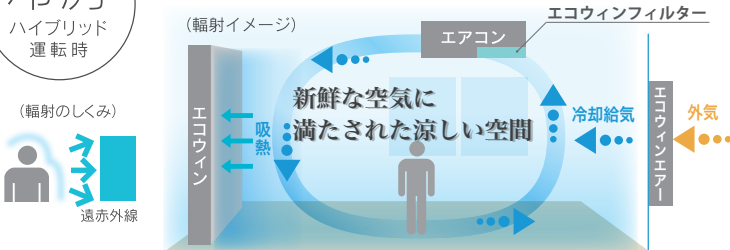

## 世界初! みんなと過ごす時間をより快適に エアコンとエコウィンを融合した新たな ハイブリッド型輻射冷暖房システム

冷凍サイクルを向上させた超高効率運転を実現し、輻射式の健康・快適性と省エネ性、エアコンの操作性、爽快感、多機能性を世界で初めて両立させました。最大の魅力は、輻射式の健康快適性と超省エネ性の両立であり、国内最新型ハイスペックエアコンとの比較においても、最大34%の超省エネ性を実現し、冬・足元から暖かい輻射暖房感、夏・健康、快適な輻射冷暖房が最大の特徴です。新技術により、エネルギー問題、地球温暖化に大きく貢献できます。

## 子どもたちの健康と学習能力向上に期待できます!

ecowin<sup>®</sup>  
フィルター

清浄されたキレイな空気

温調された爽やか新鮮空気

外気処理による  
大自然の中のような  
**爽快感**

既存の  
**ベランダ側の  
窓に**  
かんたん施工

動力源は  
**既設の  
エアコン**  
温調して給気

エアコンを活用した外気処理システム

# ecowin<sup>®</sup> AIR

冷房  
ハイブリッド  
運転時

輻射で体の熱を逃がし、爽快感が増します

暖房  
ハイブリッド  
運転時

熱移動の原理がはたらき、足元までぽかぽかに

お問い合わせ先 代理店名

ecowin<sup>®</sup> by ecofactory

0120-539-666