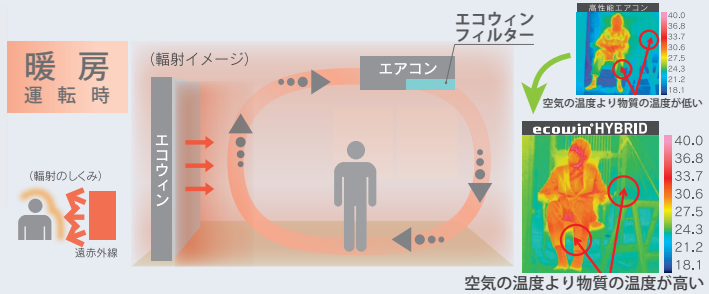

# ecowin<sup>®</sup> HYBRID

— エコウィンハイブリッド —

※特許取得済

超省エネ性  
最大  
**34%** ※1  
ダウン!

消費エネルギー  
**約79%** ※2  
削減

夏場の  
**熱中症  
対策**  
に最適

ecowin<sup>®</sup> HYBRID  
screenタイプ

※1…早稲田大学環境総合研究センターによる評価済  
※2…電気式輻射パネルシステム比

## 子どもたちの健康と学習能力向上に期待できます!

ecowin<sup>®</sup>  
フィルター

清浄されたキレイな空気

温調された爽やか新鮮空気

外気処理による  
大自然の中のような  
**爽快感**

既存の  
**ベランダ側の  
窓に**  
かんたん施工

動力源は  
**既設の  
エアコン**  
温調して給気

エアコンを活用した外気処理システム