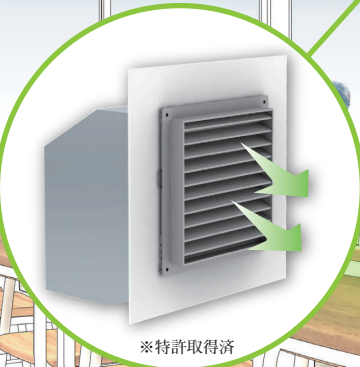

## 世界初! みんなと過ごす時間をより快適に エアコンとエコウィンを融合した新たな ハイブリッド型輻射冷暖房システム

冷凍サイクルを向上させた超高効率運転を実現し、輻射式の健康・快適性と省エネ性、エアコンの操作性、爽快感、多機能性を世界で初めて両立させました。最大の魅力は、輻射式の健康快適性と超省エネ性の両立であり、国内最新型ハイスペックエアコンとの比較においても、最大34%の超省エネ性を実現し、冬・足元から暖かい輻射暖房感、夏・健康、快適な輻射冷暖房が最大の特徴です。新技術により、エネルギー問題、地球温暖化に大きく貢献できます。

## 子どもたちの健康と学習能力向上に期待できます!

ecowin<sup>®</sup>  
フィルター

清浄されたキレイな空気

温調された爽やか新鮮空気

外気処理による  
大自然の中のような  
**爽快感**

既存の  
**ベランダ側の  
窓に**  
かんたん施工

動力源は  
**既設の  
エアコン**  
温調して給気

エアコンを活用した外気処理システム