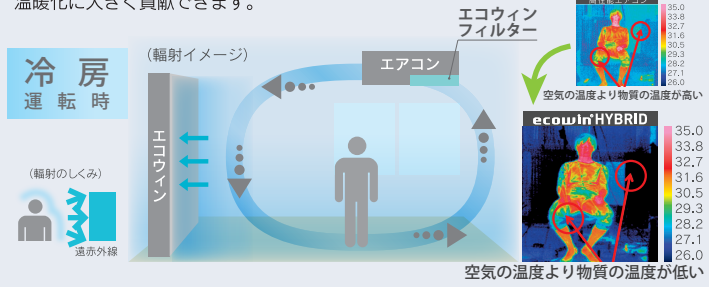

# ecowin<sup>®</sup> HYBRID

— エコウィンハイブリッド —

※特許取得済

超省エネ性  
最大  
**34%** ※1  
ダウン!

消費エネルギー  
**約79%** ※2  
削減

夏場の  
**熱中症  
対策**  
に最適

ecowin<sup>®</sup> HYBRID  
screenタイプ

※1…早稲田大学環境総合研究センターによる評価済  
※2…電気式輻射パネルシステム比

## 子どもたちの健康と学習能力向上に期待できます!

ecowin<sup>®</sup>  
フィルター

清浄されたキレイな空気

温調された爽やか新鮮空気

外気処理による  
大自然の中のような  
**爽快感**

既存の  
**ベランダ側の  
窓に**  
かんたん施工

動力源は  
**既設の  
エアコン**  
温調して給気

エアコンを活用した外気処理システム