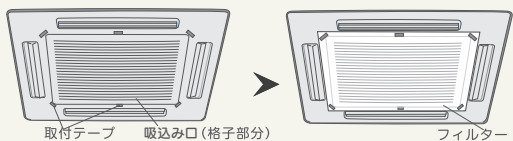

**エアコン**  
**メンテナンス**  
**を軽減!**

エアコン内部とフィルターは、定期的なメンテナンスと交換が必要です。吸込み口に直接取り付けることで内部とフィルターのメンテナンス費用を軽減できます。

**ペタッと**  
**かんたんな**  
**取り替え!**

かんたんに取り付け・取り替えができますので、すぐに効果を発揮します。専門業者に依頼することもなく負担を軽減することができます。

### 【エアコン外部に取付ける場合】

取付けテープを取り付け、フィルターを設置します。